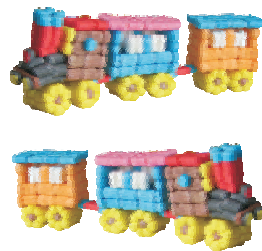

<< 示範作品 >>