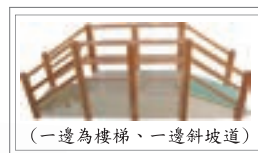

定價：11000元

- 圓木扶手x2 尺寸:197cm/支(可以依客戶裁切)
- 扶手高度：32、36、40cm
- 工作箱x2 尺寸:30x30x60cm
- 扶手高度可以調整，長度尺寸可以依客戶要求裁切。
- 幫助幼兒站立及走的能力。
- 工作箱抽屜：1個為抽屜式
1個為腕拉式
- 工作箱材質：樺木夾板
- 木棍材質：櫟木

※JS5968 二代扶手及工作箱 定價：12500元

※JS5970 鏡面和扶手

- 尺寸：129.5x70x14.8cm
- 鏡面外框材質：樺木夾板。
- 木棍材質：櫟木。

※JS5970-1 扶手

- 尺寸：201.3x9.5x13cm(含固定座)
- 木棍長度：193.7cm
- 扶手長度可依客戶要求裁切。
- 木棍材質：櫟木。

※JS5970 鏡面和扶手

※JS5970-1 扶手

定價：6800元

定價：2200元

- 尺寸:183x43x76cm
- 欄杆材質：樺木。
- 樓梯材質：歐洲高級樺木夾板18mm厚。
- 訓練嬰幼兒能上、下樓梯及爬行能力。
- 圓弧設計，更為安全。
- 可以選購斜坡道：
 - (1)一邊為樓梯、一邊為斜坡道。
 - (2)二邊均為樓梯。

※JSH021 0-3歲小型步道 定價:19500元

- 尺寸:90x60x87cm
- 材質：樺木夾板。
- 圍欄杆材質：樺木。
- 不佔空間、方便收納、安全設計。
- 具有安全鏡片。

※JS5845 嬰兒床 定價：14500元

- 可以重疊，節省空間。
- 可以加輪子，方便移動。
- 緊密的角邊設計，強力的魔術沾容易組合。

一次購買12組送1組輪子

※JS5847 0~3歲幼兒輕便床(藍色) 定價：1150元