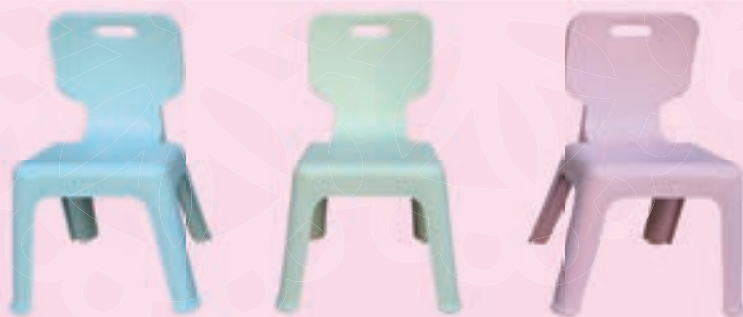

- 可調整座高：26cm、28cm、30cm
- 顏色：藍色、黃色、紅色、綠色。

(椅腳可三段調整座高)

※JS5717 可調整小熊椅 定價：900元

- 可調整座高：26cm、28cm、30cm
- 椅腳採用防滑腳墊，防刮設計。
- 椅腳可三段調整座高，符合各年齡層幼童。
- 顏色：藍色、綠色。

(椅腳可三段調整座高)

※JS51031 二代可調整椅 定價：700元

- 座高：26cm
- 顏色：藍色、黃色、紅色、綠色。

依園所需要
裁切高度
裁切費
30元/張

※JS5716 第二代環保幼兒椅
定價：450元

依園所需要
裁切高度
裁切費
30元/張

【座高26cm】	※JS5660-1(藍)	※JS5660-2(黃)	環保幼兒椅 定價：370元
	※JS5660-3(紅)	※JS5660-4(綠)	
【座高35cm】	※JS5700-1(藍)	※JS5700-2(綠)	環保安親椅 定價：750元
【座高40cm】	※JS5670-1(藍)	※JS5670-2(黃)	環保學生椅 定價：870元
	※JS5670-4(綠)		
【座高44cm】	※JS5608-1(藍)	※JS5608-2(綠)	環保老師用椅 定價：1000元

- 可以重疊，節省空間。
- 椅背及椅座弧度設計，更符合人體工學。
- 顏色：藍色、綠色、粉紅色。
- 座高：27cm

※JS51075 第三代環保幼兒椅 定價：400元

- 材質：樺木夾板。
- 可以自由調整鞋櫃的格數。
- 樺木鞋櫃椅尺寸：124x30x50cm
- 每格內徑尺寸：(12人)長18.5x深25x高9.2cm
- 座高：26cm

※JS5861-1 樺木鞋櫃椅(6人、12人兩用) 定價：6700元