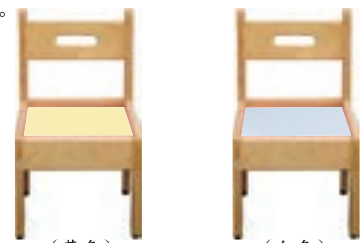

桌子和椅子一起購買，另有優惠價格。 ~歡迎來電詢問~

- 顏色：藍色、黃色、紅色、綠色。
- 座高：20~24cm。

※JS5716A 幼幼二代環保椅
定價：450元

- 顏色：藍色、黃色、紅色、綠色。
- 座高：20~24cm。

※JS5690A 幼幼環保幼兒椅
定價：370元

- 材質：樺木夾板。
- 顏色：原木色。
- 座高：22、26、30、35cm。
(四段可調整)

※JS7021 幼幼可調木椅
特價：850元

- 材質：歐洲高級樺木夾板18mm厚。
- 椅面貼楓木色美耐板。
- 尺寸：33.5x28x41.5~43.5cm。
- 座高：21cm。

※JSH085-1 幼幼樺木寶貝椅(不加重)
定價：1800元

<< 新型專利第M554307號 >> 仿冒必究

- 椅面顏色：藍色、黃色、粉紅色、綠色、白色、楓木色。
- 重疊後不會向前傾，安全方便。
- 椅面材質：樺木夾板貼合美耐板。
- 椅腳材質：18mm樺木夾板。
- 座高：21~24cm。

(白色) (楓木色)

※JS5925B 三代幼幼N字椅
特價：780元

- 椅面顏色：藍色、綠色、黃色、白色、粉紅色、楓木色。
- 椅面材質：樺木夾板貼合美耐板。
- 椅腳材質：18mm樺木夾板。
- 座高：20~24cm。

(黃色) (白色)

※JS51072 三代幼幼彩色樺木椅
特價：750元

- 材質：樺木夾板。
- 可以自由調整鞋櫃格數。
- 樺木鞋櫃椅尺寸：124x30x50cm。
- 每格內徑尺寸：(12人)長18.5x深25x高9.2cm。
- 座高：26cm。