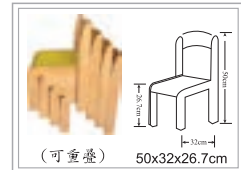

- 顏色：藍色、綠色 (不含椅子)
- 可調整高度：48~60cm
- 尺寸：60x60cm

※JS5895 全年齡可調小熊正方桌
定價：2250元

- 顏色：藍色、綠色 (不含椅子)
- 可調整高度：48~60cm
- 尺寸：長120x寬60cm

※JS5896 全年齡可調小熊長方桌
定價：3050元

桌子和椅子一起購買，另有優惠價格。

~歡迎來電詢問~

幼幼班專用椅系列

桌子和椅子一起購買，另有優惠價格。 ~歡迎來電詢問~

<<新型專利第M554307號>> 仿冒必究

- 椅面材質：樺木夾板貼合美耐板。
- 椅腳材質：18mm樺木夾板。
- 椅面顏色：藍色、黃色、粉紅色、綠色、白色、楓木色。
- 可重疊收納，重疊後不會往前傾，安全方便。
- 座高：21~24cm。

(白色)

(楓木色)

※JS5925B 三代幼幼N字椅

特價：780元

桌子和椅子一起購買，
另有優惠價格
~~ 歡迎來電詢問 ~~

- 椅面材質：樺木夾板貼合美耐板。
- 椅腳材質：18mm樺木夾板。
- 更堅固耐用、質感更佳。
- 椅面顏色：藍色、綠色、黃色、白色、粉紅色、楓木色。
- 座高：20~24cm。

(黃色)

(白色)

※JS51072 三代幼幼彩色樺木椅

特價：750元

桌子和椅子一起購買，
另有優惠價格
~~ 歡迎來電詢問 ~~

- 材質：歐洲櫟木+夾板。
- SGS安全漆。
- 靠背弧度符合人體工學。
- 安全保護墊，保護您的地板。
- 椅子可以重疊，方便收納。
- 座墊有凹弧設計，坐起來更舒適。
- 顏色：櫟木色。
- 座高：22cm。

※JS5811A 2~3歲櫟木椅(22cm)

特價：1100元

- 材質：樺木夾板。
- 曲木座椅，弧度符合人體工學。
- 顏色：樺木色。
- 座高：20~24cm。

(JS5988A)

(JS5988A-1 白色款)

※JS5988A 幼幼重疊曲木椅

定價：980元

※JS5988A-1 幼幼重疊曲木椅(白色款)

定價：1100元

幼幼班專用椅系列