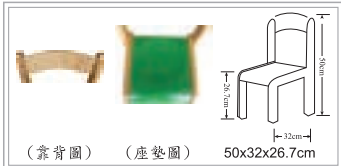

- 材質：樺木、PVC皮。
- 顏色：白色、黑色。
- 尺寸：69x40x41cm、座高21cm

※JS7024 閱讀雙人小沙發
定價：3700元

椅子總動員

桌子和椅子一起購買，另有優惠價格。 ~歡迎來電詢問~

<< 新型專利第M554307號 >> 仿冒必究

- 座高：21cm、26cm、35cm、40cm。
- 椅面材質：樺木夾板貼合美耐板。
- 椅腳材質：18mm樺木夾板。
- 可重疊收納，重疊後不會往前傾，安全方便。
- 椅面顏色(座高21cm & 26cm)：藍色、黃色、粉紅色、綠色、白色、楓木色。
- 椅面顏色(座高35cm & 40cm)：白色、楓木色。

(白色)

(楓木色)

桌子和椅子一起購買，
另有優惠價格
~~ 歡迎來電詢問 ~~

※JS5925B 三代N字椅(座高21cm) 特價：780元
※JS5922B 三代N字椅(座高26cm) 特價：780元

※JS5926B 三代N字椅(座高35cm) 特價：1000元
※JS5927B 三代N字椅(座高40cm) 特價：1200元

- 座高：26cm。
- 椅面材質：樺木夾板貼合美耐板。
- 椅腳材質：18mm樺木夾板。
- 更堅固耐用、質感更佳。
- 椅面顏色：藍色、綠色、黃色、白色、粉紅色、楓木色。

依圖所
需要裁切高度
裁切費
30元/張

(黃色)

(白色)

桌子和椅子一起購買，
另有優惠價格
~~ 歡迎來電詢問 ~~

※JS51063B 三代彩色樺木椅 特價：750元

- 座高：26cm、顏色：樺木色。
- 材質：歐洲樺木+夾板。
- SGS安全漆。
- 靠背弧度符合人體工學。
- 安全保護墊，保護您的地板。
- 椅子可以重疊，方便收納。
- 座墊有凹弧設計，坐起來更舒適。

※JS5811-4 歐洲高級樺木椅 特價：1100元

- 座高：22cm
- 顏色：樺木色

※JS5811A 2~3歲樺木椅(22cm) 特價：1100元

- 座高：21cm、26cm。
- 椅腳材質：18mm樺木夾板。
- 座墊顏色：藍色、白色。

※JS51022A 三代N字椅軟墊型(座高21cm) 特價：780元
※JS51023A 三代N字椅軟墊型(座高26cm) 特價：780元

- 座高：26cm。
- 座面由木條排列組成，透氣十分良好，且有弧度設計。
- 材質：樺木夾板。
- 顏色：原木色。