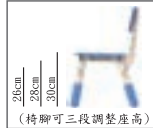

<<可重疊>>

※JS5908 全樺曲木椅(幼幼) 特價：1400元
※JS5974 全樺曲木椅(幼兒) 特價：1500元
※JS5909 全樺曲木椅(教師) 特價：2100元

- 座高：22、26、30、35cm (四段可調整)
- 材質：樺木夾板。
- 顏色：原木色。

※JS7021 可調木椅
特價：850元

- 座高：28cm
- 顏色：藍色、綠色。

<<可重疊>>

※JS5718 幼兒胖胖椅
定價：520元

- 可調整座高：26cm、28cm、30cm
- 顏色：藍色、黃色、紅色、綠色。

(椅腳可三段調整座高)

※JS5717 可調整小熊椅 定價：900元

- 可調整座高：26cm、28cm、30cm
- 椅腳採用防滑腳墊，防刮設計。
- 椅腳可三段調整座高，符合各年齡層幼童。
- 顏色：藍色、綠色。

(椅腳可三段調整座高)

※JS51031 二代可調整椅 定價：700元

- 座高：26cm
- 顏色：藍色、黃色、紅色、綠色。

依園所需要
裁切高度
裁切費
30元/張

※JS5716 第二代環保幼兒椅
定價：450元

依園所需要
裁切高度
裁切費
30元/張

【座高26cm】	※JS5660-1(藍)	※JS5660-2(黃)	環保幼兒椅 定價：370元
	※JS5660-3(紅)	※JS5660-4(綠)	
【座高35cm】	※JS5700-1(藍)	※JS5700-2(綠)	環保安親椅 定價：750元
【座高40cm】	※JS5670-1(藍)	※JS5670-2(黃)	環保學生椅 定價：870元
	※JS5670-4(綠)		
【座高44cm】	※JS5608-1(藍)	※JS5608-2(綠)	環保老師用椅 定價：1000元