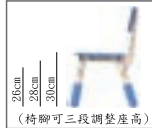

(座高26cm)

(座高35cm)

※JS51030 幼兒成長椅(泡棉式)
特價：950元/張

- 座高：26cm
- 材質：樺木夾板。
- 曲木座椅，弧度符合人體工學。
- 顏色：樺木色。

依園所需要
裁切高度
裁切費
30元/張

<<可重疊>>

※JS5988 可重疊曲木椅
定價：980元

- 幼幼座高：21~25cm(可依園所裁切)
- 幼兒座高：28cm
- 教師座高：41cm
- 材質：樺木夾板
- 曲木一體成型，堅固耐用。

<<可重疊>>

※JS5908 全樺曲木椅(幼幼) 特價：1400元
※JS5974 全樺曲木椅(幼兒) 特價：1500元
※JS5909 全樺曲木椅(教師) 特價：2100元

- 座高：22、26、30、35cm (四段可調整)
- 材質：樺木夾板。
- 顏色：原木色。

※JS7021 可調木椅
特價：850元

- 座高：28cm
- 顏色：藍色、綠色。

<<可重疊>>

※JS5718 幼兒胖胖椅
定價：520元

- 可調整座高：26cm、28cm、30cm
- 顏色：藍色、黃色、紅色、綠色。

(椅腳可三段調整座高)

※JS5717 可調整小熊椅 定價：900元

- 可調整座高：26cm、28cm、30cm
- 椅腳採用防滑腳墊，防刮設計。
- 椅腳可三段調整座高，符合各年齡層幼童。
- 顏色：藍色、綠色。

(椅腳可三段調整座高)

※JS51031 二代可調整椅 定價：700元

- 座高：26cm
- 顏色：藍色、黃色、紅色、綠色。